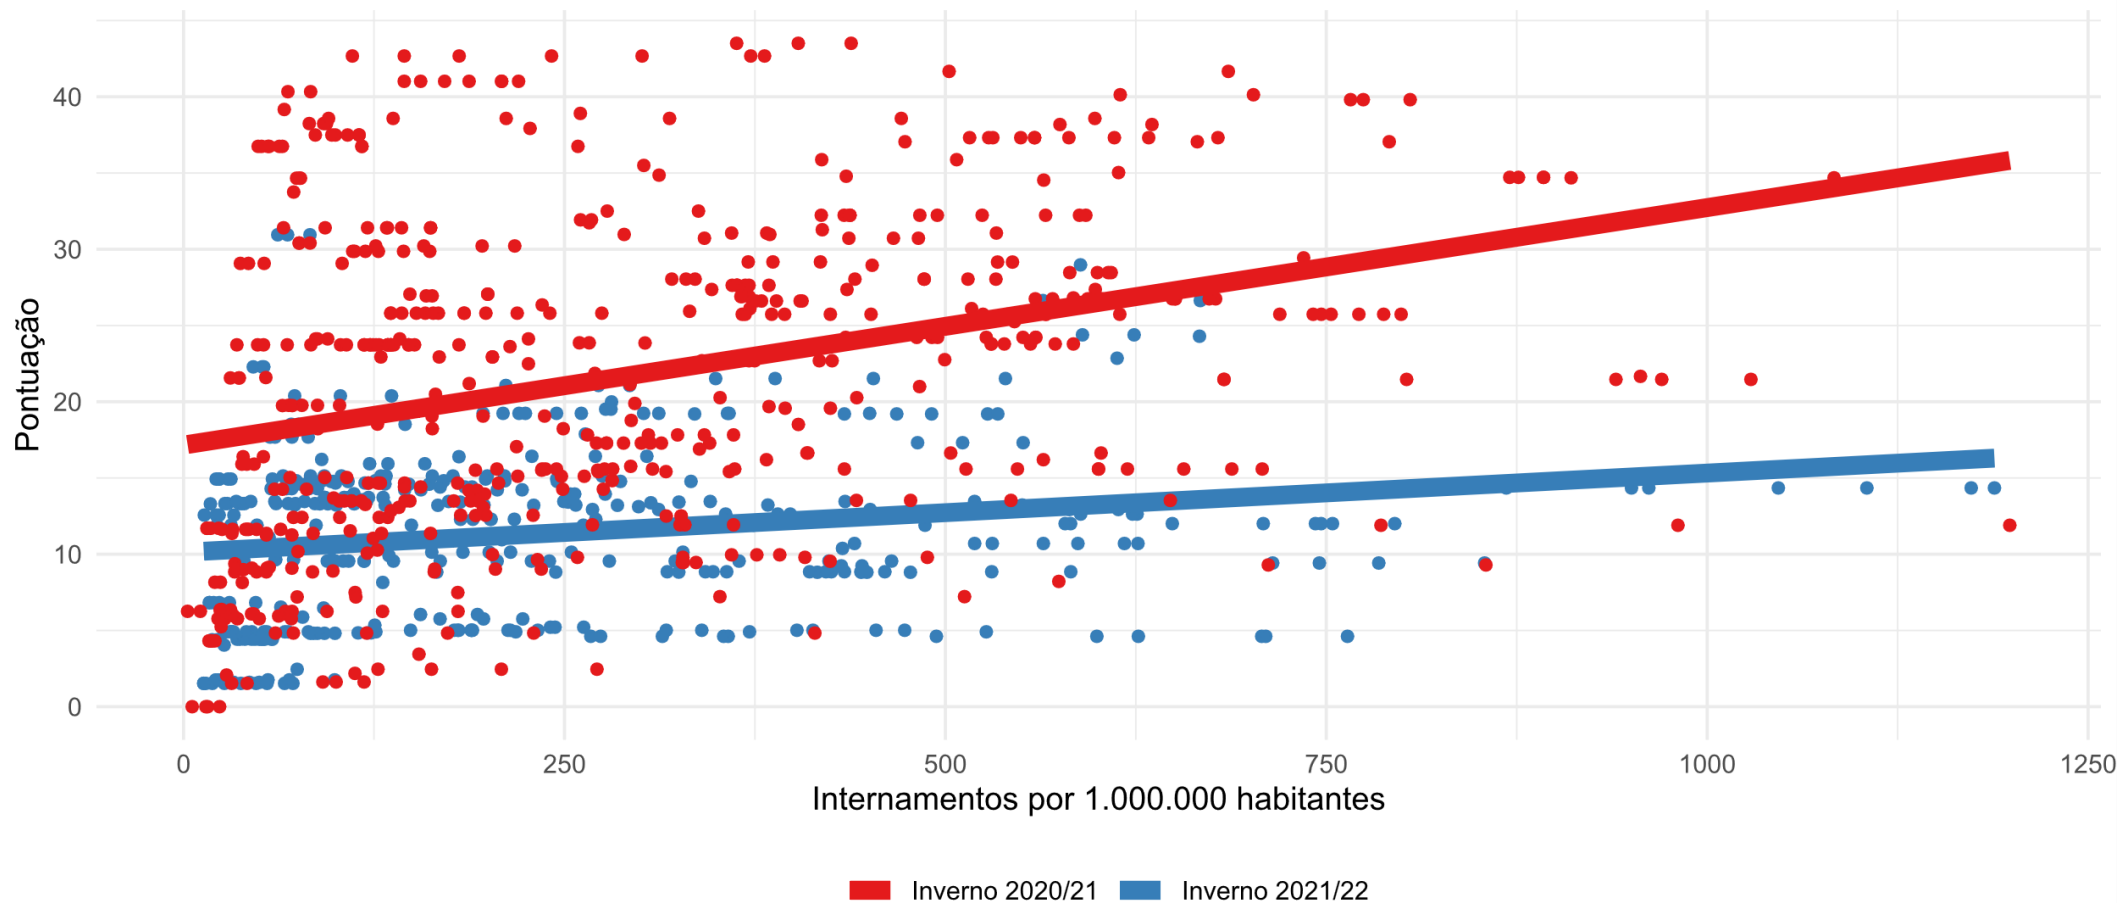

COVID-19

SITUAÇÃO EPIDEMIOLÓGICA EM PORTUGAL

Hospitalizações e Intensidade das Medidas de Resposta à Infeção