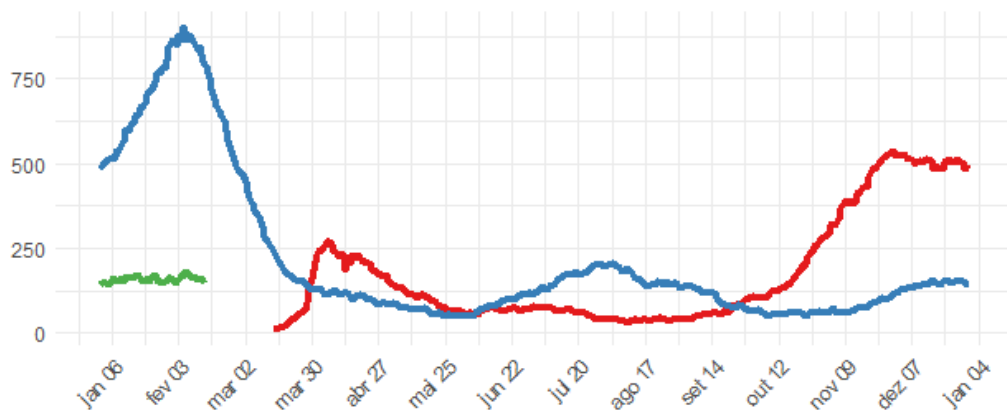

Evolução da Infecção SARS-CoV-2 / COVID-19

Casos

Internamentos

UCI

Óbitos

ano — 2020 — 2021 — 2022

COVID-19

SITUAÇÃO EPIDEMIOLÓGICA EM PORTUGAL

Medidas de Resposta à Infeção (ECDC)

COVID-19

SITUAÇÃO EPIDEMIOLÓGICA EM PORTUGAL

ECDC

Medidas de Resposta à Infeção, por País

COVID-19

SITUAÇÃO EPIDEMIOLÓGICA EM PORTUGAL

Incidência e Intensidade das Medidas de Resposta à Infecção