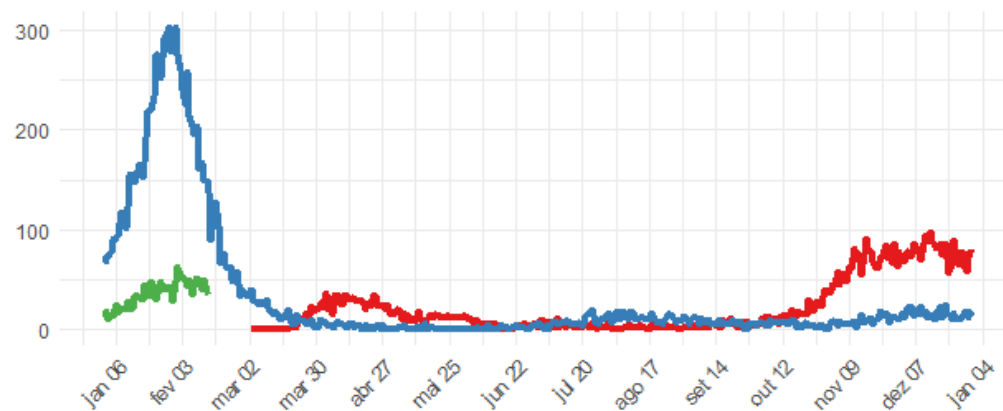

Evolução da Infecção SARS-CoV-2 / COVID-19

Casos

Internamentos

UCI

Óbitos

ano — 2020 — 2021 — 2022

COVID-19

SITUAÇÃO EPIDEMIOLÓGICA EM PORTUGAL

Medidas de Resposta à Infeção (ECDC)

COVID-19

SITUAÇÃO EPIDEMIOLÓGICA EM PORTUGAL

ECDC

Medidas de Resposta à Infeção, por País

COVID-19

SITUAÇÃO EPIDEMIOLÓGICA EM PORTUGAL

Incidência e Intensidade das Medidas de Resposta à Infecção