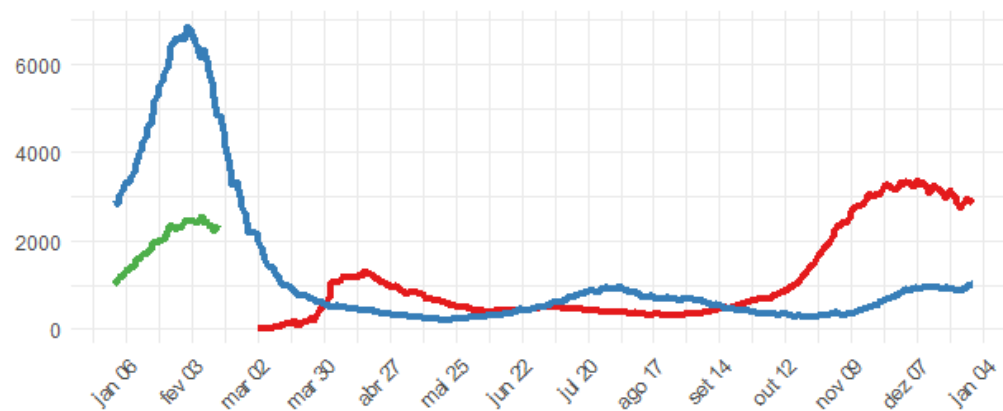

INSTITUTO DE SAÚDE PÚBLICA DA UNIVERSIDADE DO PORTO

REPÚBLICA
PORTUGUESA

não paramos
ESTAMOS ON
saiba mais em ePortugal.gov.pt

Escolha da estratégia

Implementação da estratégia

Caminho de saída

COVID-19

SITUAÇÃO EPIDEMIOLÓGICA EM PORTUGAL

Evolução da Infecção SARS-CoV-2 / COVID-19

Casos

Internamentos

UCI

Óbitos

ano — 2020 — 2021 — 2022

COVID-19

SITUAÇÃO EPIDEMIOLÓGICA EM PORTUGAL