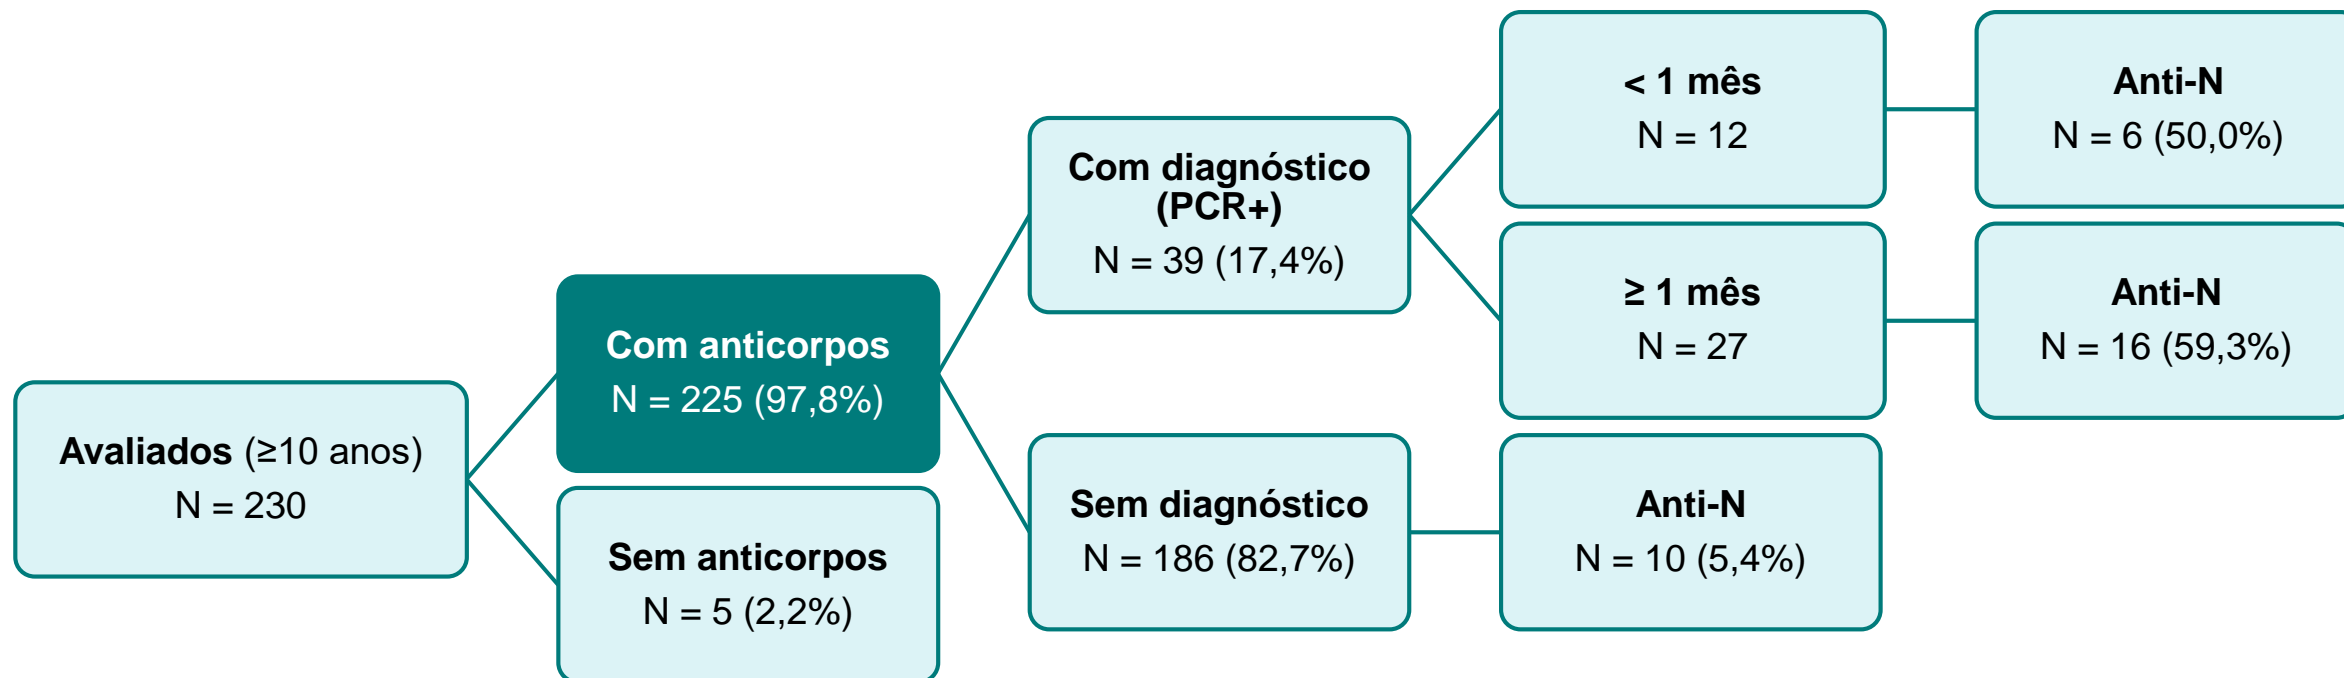

COVID-19

SITUAÇÃO EPIDEMIOLÓGICA EM PORTUGAL

Hospitalizações e Intensidade das Medidas de Resposta à Infeção

COVID-19

SITUAÇÃO EPIDEMIOLÓGICA EM PORTUGAL

Internamentos em UCI e Intensidade das Medidas de Resposta à Infeção

COVID-19

SITUAÇÃO EPIDEMIOLÓGICA EM PORTUGAL

MOBILIDADE POPULACIONAL (Google)

COVID-19

SITUAÇÃO EPIDEMIOLÓGICA EM PORTUGAL

Medidas de Resposta à Infecção (ECDC)

COVID-19

SITUAÇÃO EPIDEMIOLÓGICA EM PORTUGAL

SAZONALIDADE

COVID-19

SITUAÇÃO EPIDEMIOLÓGICA EM PORTUGAL

IMUNIDADE HUMORAL

EPIPORTO

COVID-19

SITUAÇÃO EPIDEMIOLÓGICA EM PORTUGAL

SARS-CoV-2 em Águas Residuais e Casos de Infecção no Porto e Gondomar