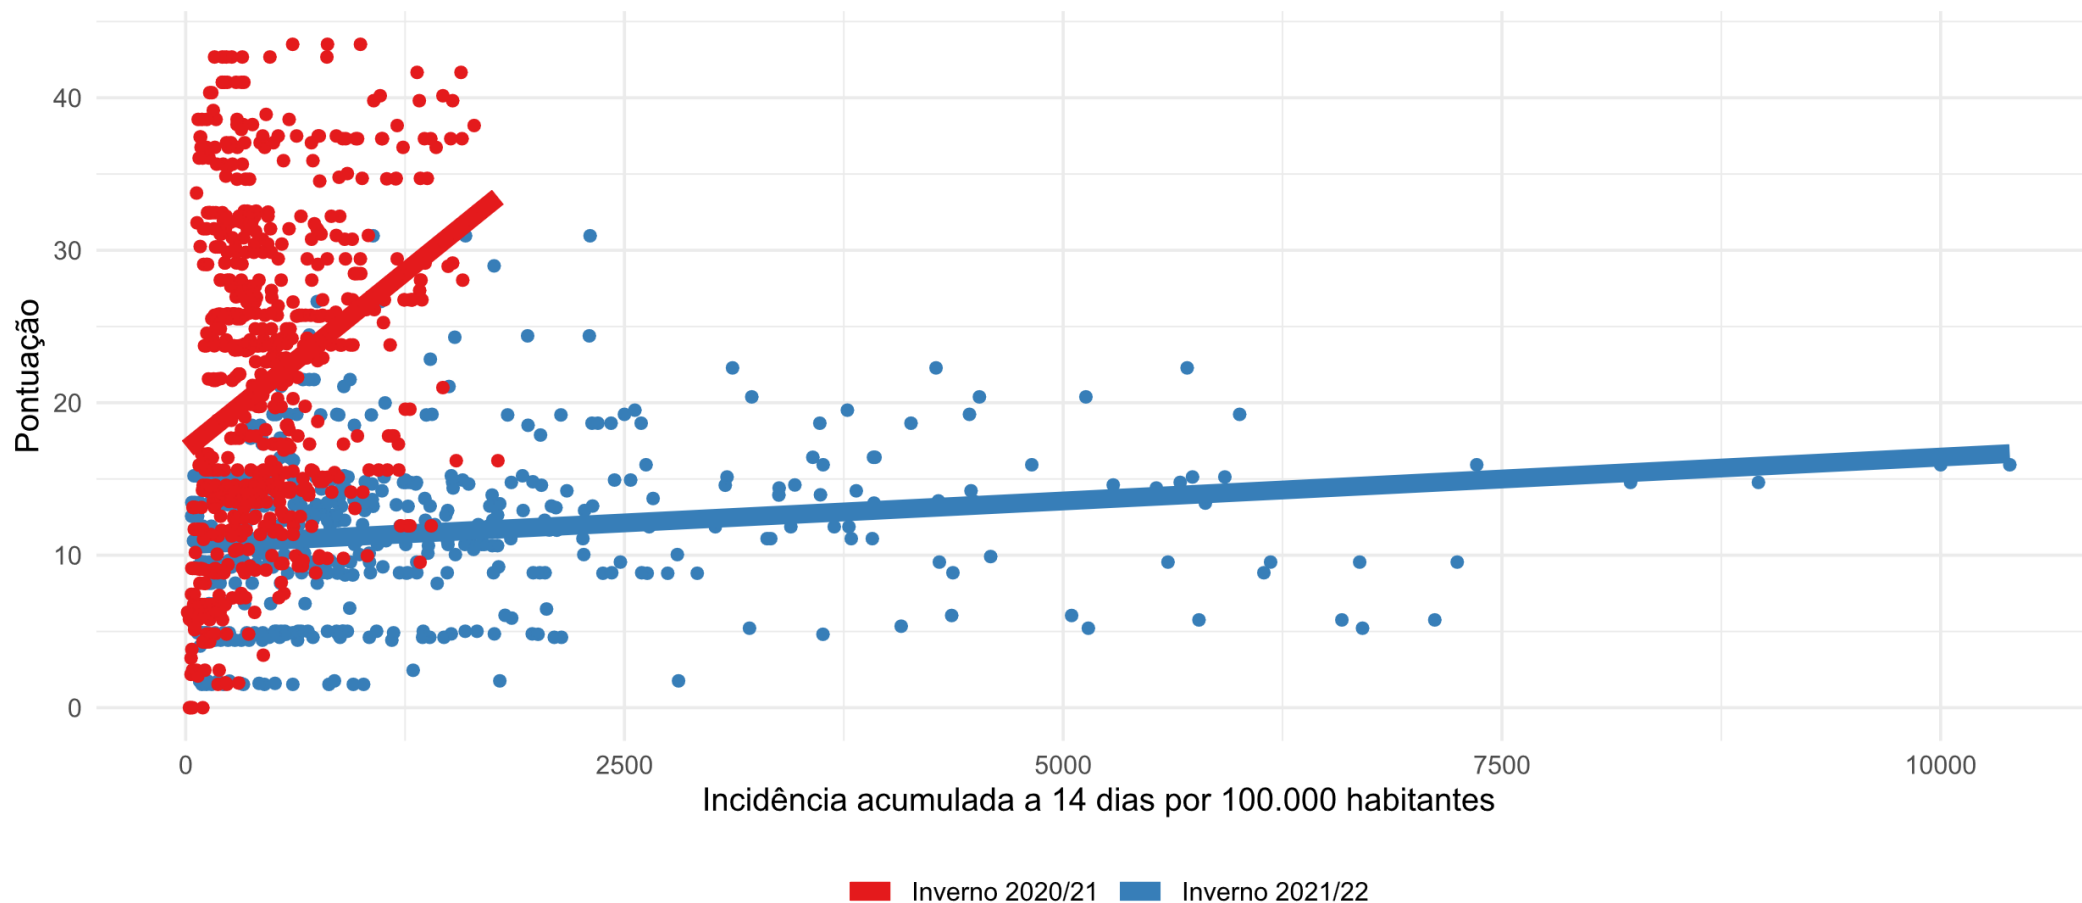

Evolução da Infecção SARS-CoV-2 / COVID-19

Casos

Internamentos

UCI

Óbitos

ano — 2020 — 2021 — 2022

COVID-19

SITUAÇÃO EPIDEMIOLÓGICA EM PORTUGAL

Medidas de Resposta à Infeção (ECDC)

COVID-19

SITUAÇÃO EPIDEMIOLÓGICA EM PORTUGAL

ECDC

Medidas de Resposta à Infeção, por País

COVID-19

SITUAÇÃO EPIDEMIOLÓGICA EM PORTUGAL

Incidência e Intensidade das Medidas de Resposta à Infecção