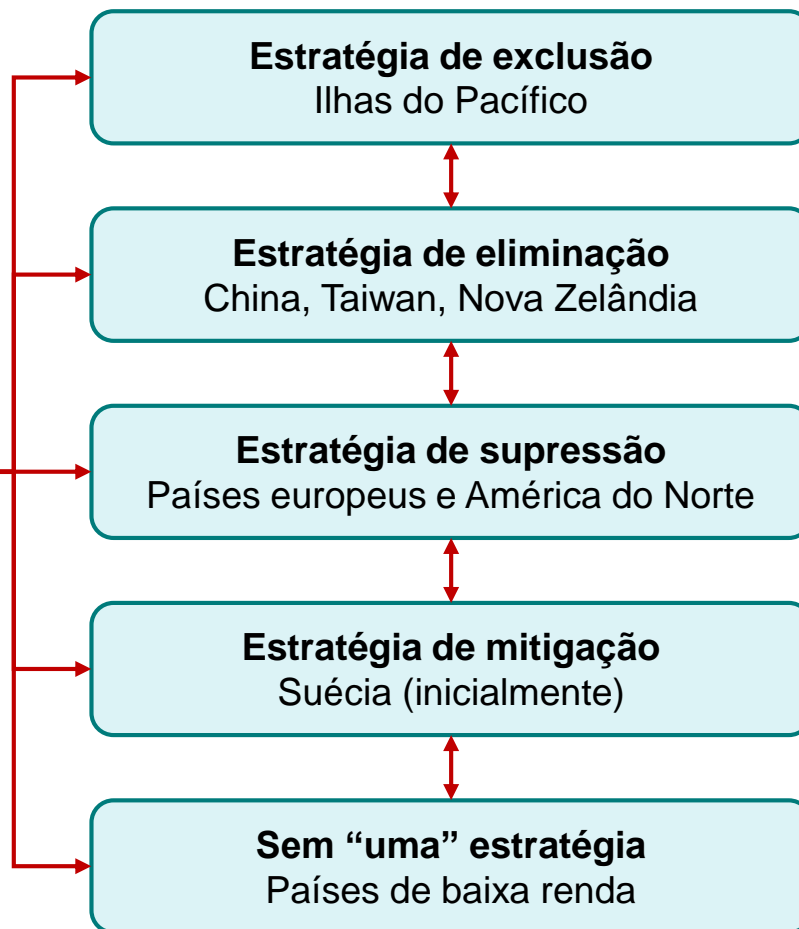

COVID-19

SITUAÇÃO EPIDEMIOLÓGICA EM PORTUGAL

4ª FEIRA, 16 DE FEVEREIRO DE 2022

AUDITÓRIO INFARMED

COVID-19: DA EMERGÊNCIA À ENDEMIAS

Milton Severo, Daniela Correia, Raquel Lucas, Paula Meireles, Angélica Ramos, Tiago Guimarães, Henrique Barros

INSTITUTO DE SAÚDE PÚBLICA DA UNIVERSIDADE DO PORTO

REPÚBLICA
PORTUGUESA

não paramos
ESTAMOS ON
saiba mais em ePortugal.gov.pt

Escolha da estratégia

Implementação da estratégia

Caminho de saída

COVID-19

SITUAÇÃO EPIDEMIOLÓGICA EM PORTUGAL