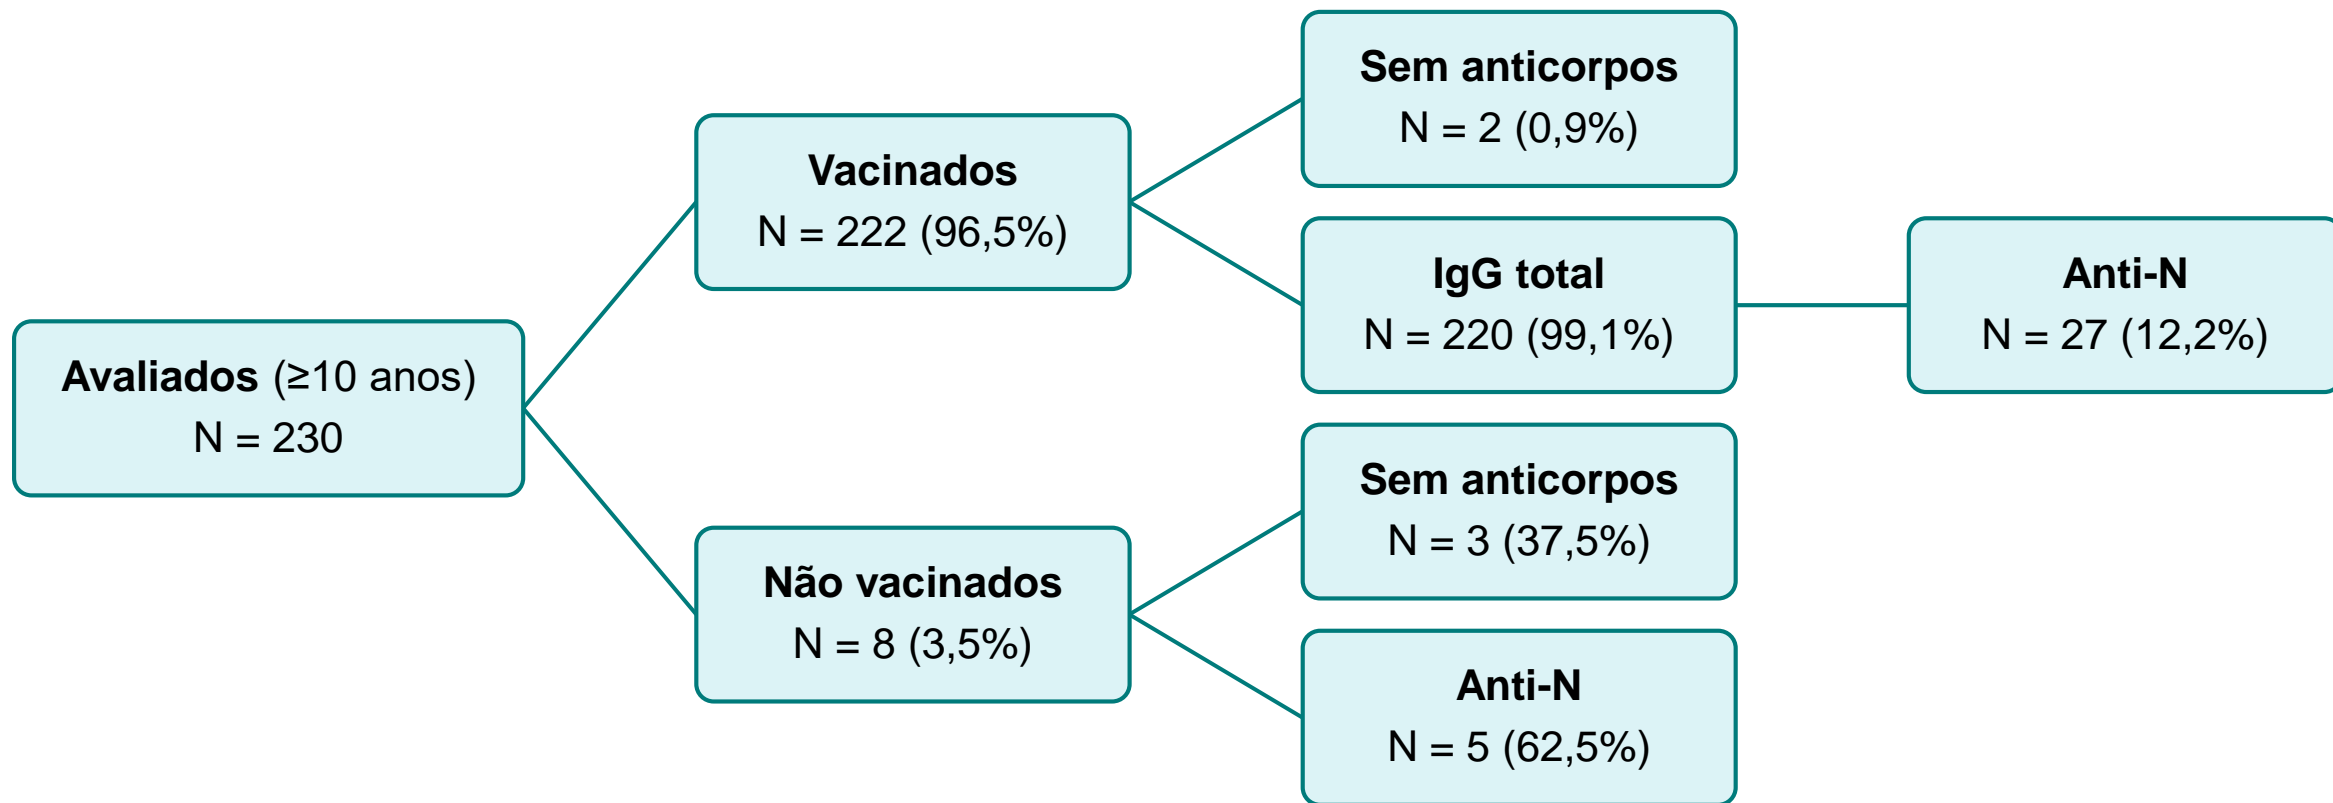

SAZONALIDADE

COVID-19

SITUAÇÃO EPIDEMIOLÓGICA EM PORTUGAL

IMUNIDADE HUMORAL

EPIPORTO

COVID-19

SITUAÇÃO EPIDEMIOLÓGICA EM PORTUGAL

SARS-CoV-2 em Águas Residuais e Casos de Infecção no Porto e Gondomar

COVID-19

SITUAÇÃO EPIDEMIOLÓGICA EM PORTUGAL

CAMINHO DE SAÍDA

**“AGIR TÃO DEPRESSA QUANTO POSSÍVEL
MAS TÃO DEVAGAR QUANTO NECESSÁRIO”**

REPÚBLICA
PORTUGUESA

não paramos
ESTAMOS ON

saiba mais em ePortugal.gov.pt