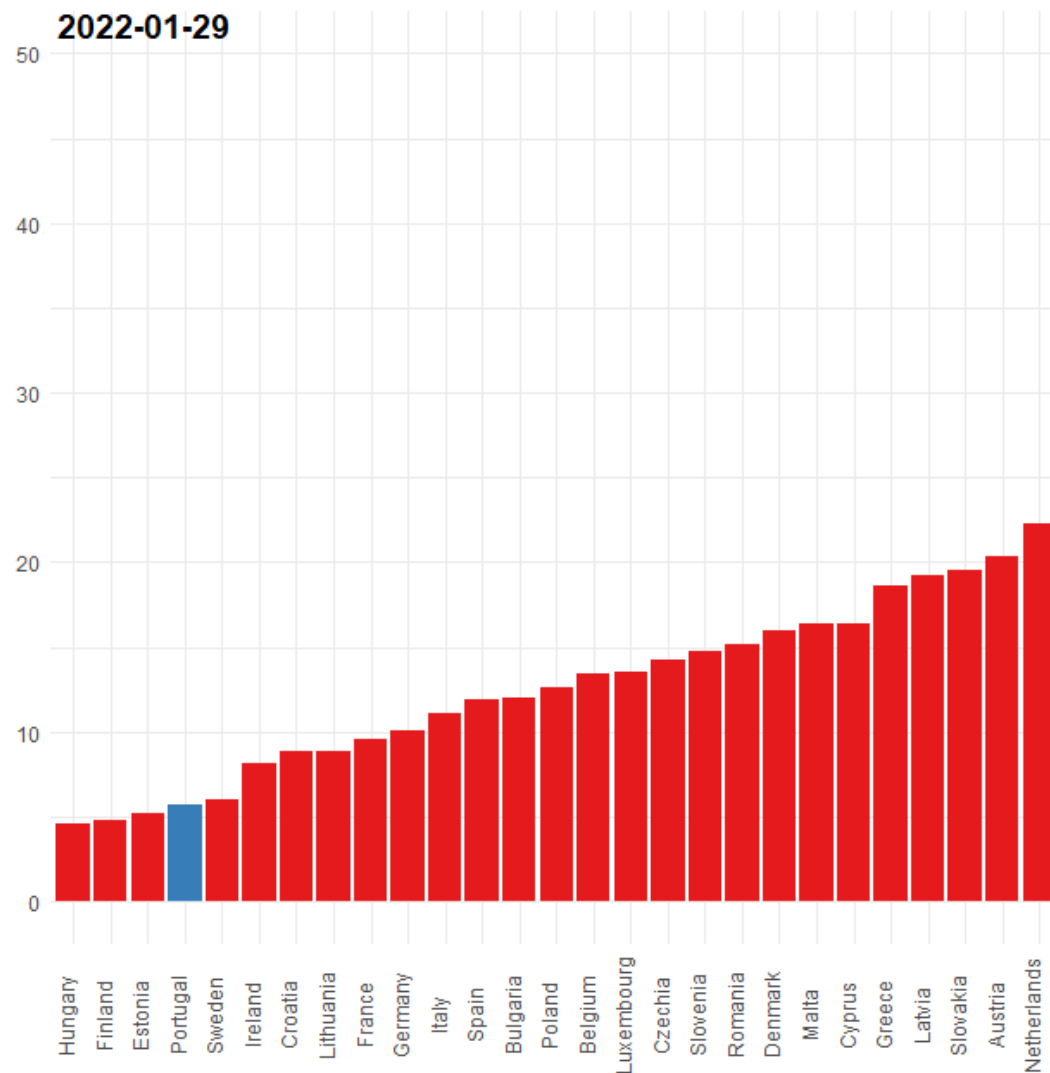

Evolução da Infecção SARS-CoV-2 / COVID-19

Casos

Internamentos

UCI

Óbitos

ano — 2020 — 2021 — 2022

COVID-19

SITUAÇÃO EPIDEMIOLÓGICA EM PORTUGAL

Medidas de Resposta à Infeção (ECDC)

COVID-19

SITUAÇÃO EPIDEMIOLÓGICA EM PORTUGAL

ECDC

Medidas de Resposta à Infeção, por País

COVID-19

SITUAÇÃO EPIDEMIOLÓGICA EM PORTUGAL

Incidência e Intensidade das Medidas de Resposta à Infecção