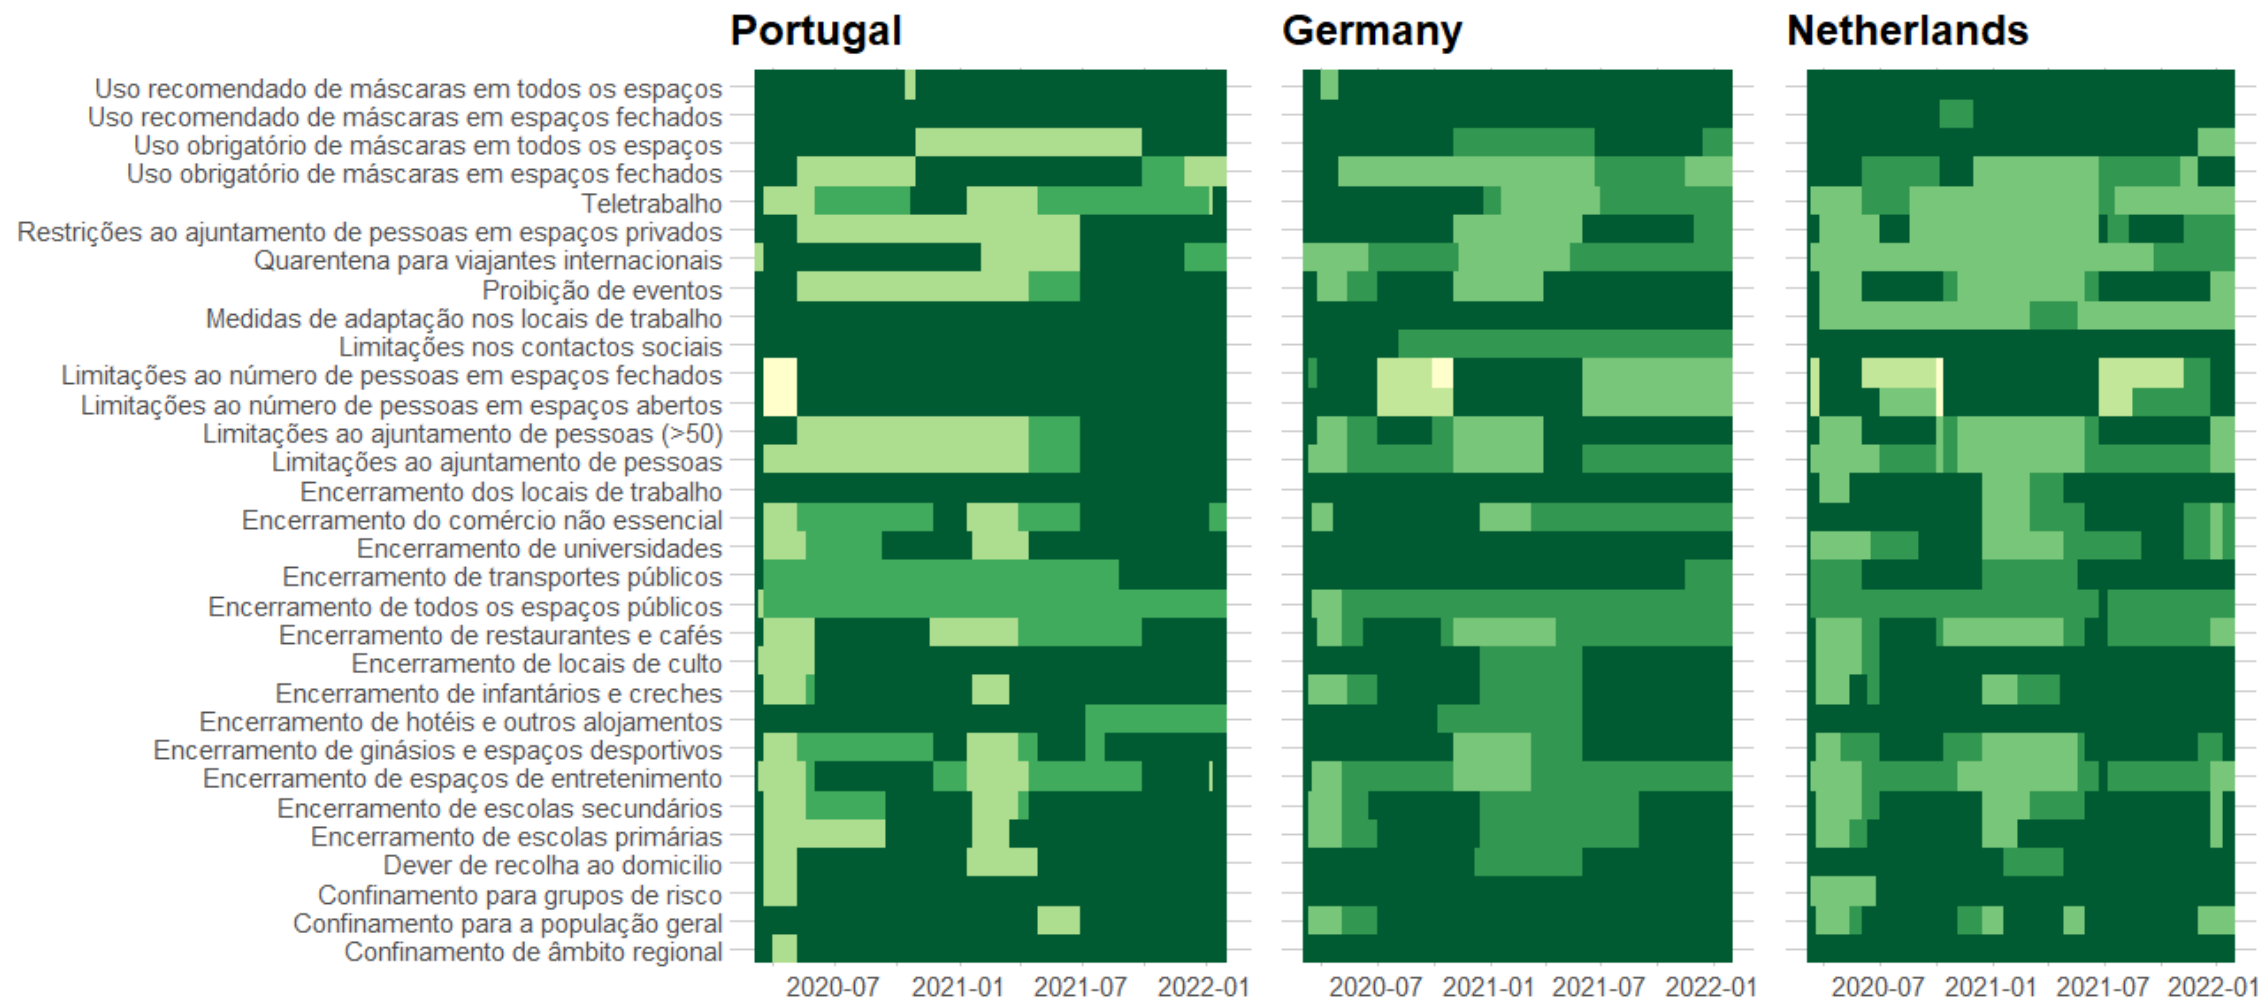

COVID-19

SITUAÇÃO EPIDEMIOLÓGICA EM PORTUGAL

MOBILIDADE POPULACIONAL (Google)

COVID-19

SITUAÇÃO EPIDEMIOLÓGICA EM PORTUGAL

Medidas de Resposta à Infecção (ECDC)

COVID-19

SITUAÇÃO EPIDEMIOLÓGICA EM PORTUGAL

SAZONALIDADE

COVID-19

SITUAÇÃO EPIDEMIOLÓGICA EM PORTUGAL

IMUNIDADE HUMORAL

EPIPORTO

COVID-19

SITUAÇÃO EPIDEMIOLÓGICA EM PORTUGAL

SARS-CoV-2 em Águas Residuais e Casos de Infecção no Porto e Gondomar