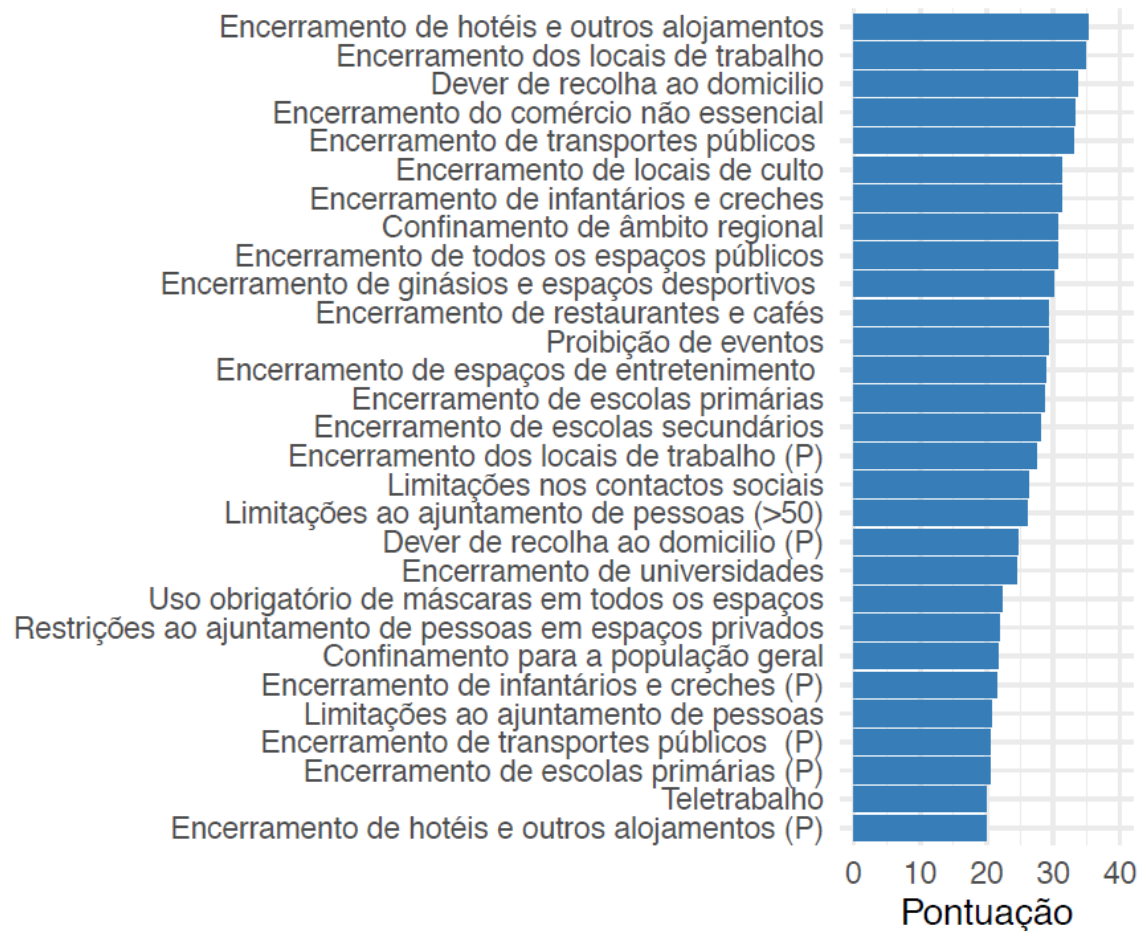

INSTITUTO DE SAÚDE PÚBLICA DA UNIVERSIDADE DO PORTO

REPÚBLICA
PORTUGUESA

não paramos
ESTAMOS ON
saiba mais em ePortugal.gov.pt

Escolha da estratégia

Implementação da estratégia

Caminho de saída

COVID-19

SITUAÇÃO EPIDEMIOLÓGICA EM PORTUGAL

Evolução da Infecção SARS-CoV-2 / COVID-19

Casos

Internamentos

UCI

Óbitos

ano — 2020 — 2021 — 2022

COVID-19

SITUAÇÃO EPIDEMIOLÓGICA EM PORTUGAL

Medidas de Resposta à Infeção (ECDC)

COVID-19

SITUAÇÃO EPIDEMIOLÓGICA EM PORTUGAL

ECDC

Medidas de Resposta à Infeção, por País

COVID-19

SITUAÇÃO EPIDEMIOLÓGICA EM PORTUGAL

Incidência e Intensidade das Medidas de Resposta à Infecção

COVID-19

SITUAÇÃO EPIDEMIOLÓGICA EM PORTUGAL

Hospitalizações e Intensidade das Medidas de Resposta à Infeção

COVID-19

SITUAÇÃO EPIDEMIOLÓGICA EM PORTUGAL

Internamentos em UCI e Intensidade das Medidas de Resposta à Infeção