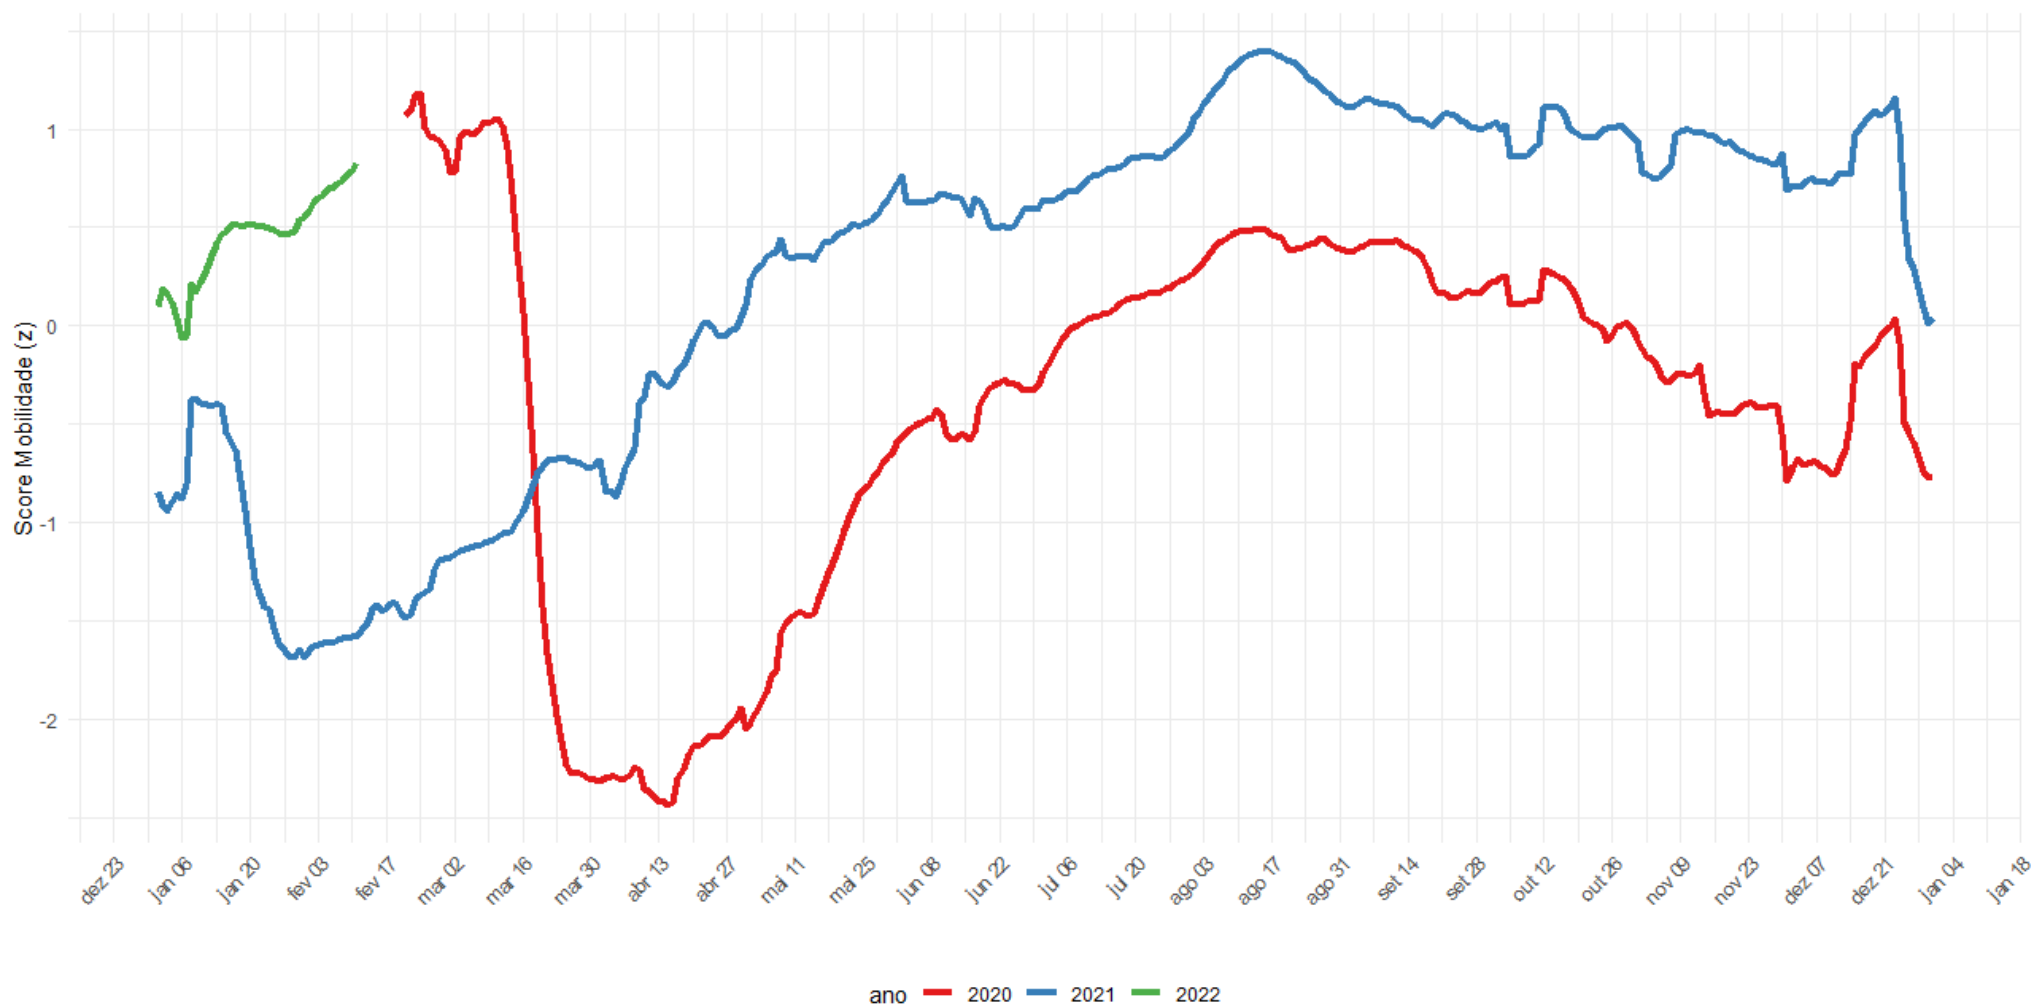

COVID-19

SITUAÇÃO EPIDEMIOLÓGICA EM PORTUGAL

MOBILIDADE POPULACIONAL (Google)