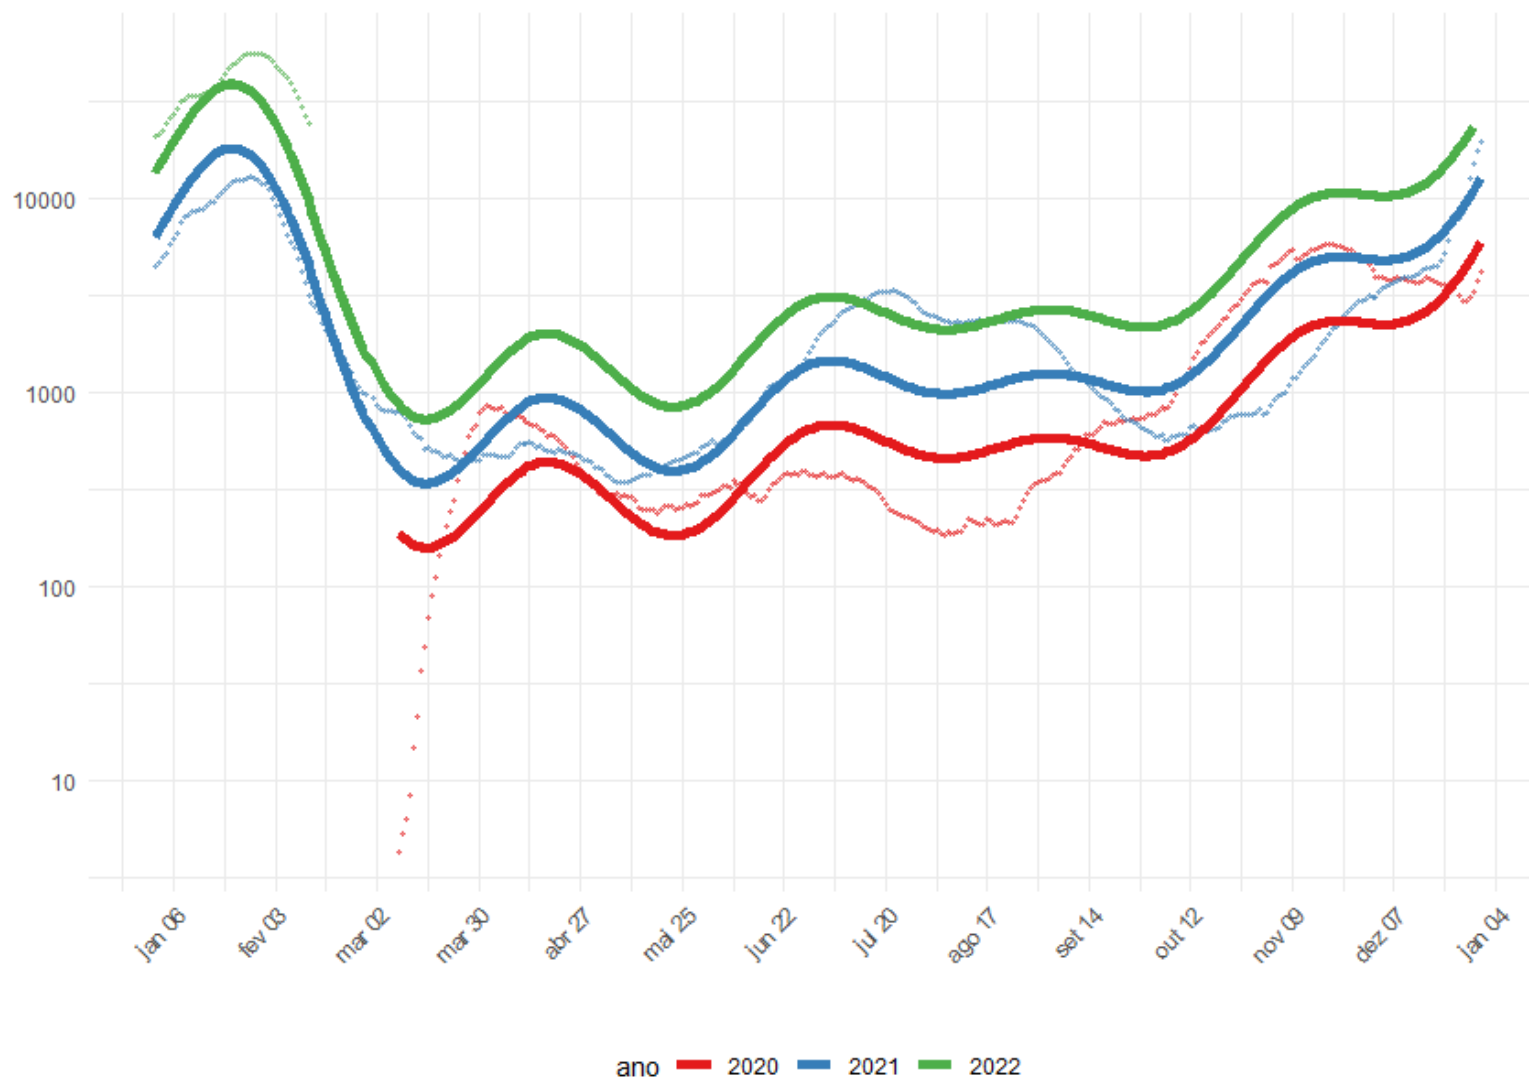

COVID-19

SITUAÇÃO EPIDEMIOLÓGICA EM PORTUGAL

MOBILIDADE POPULACIONAL (Google)

COVID-19

SITUAÇÃO EPIDEMIOLÓGICA EM PORTUGAL

Medidas de Resposta à Infecção (ECDC)

COVID-19

SITUAÇÃO EPIDEMIOLÓGICA EM PORTUGAL

SAZONALIDADE

COVID-19

SITUAÇÃO EPIDEMIOLÓGICA EM PORTUGAL

IMUNIDADE HUMORAL

EPIPORTO

COVID-19

SITUAÇÃO EPIDEMIOLÓGICA EM PORTUGAL

SARS-CoV-2 em Águas Residuais e Casos de Infecção no Porto e Gondomar