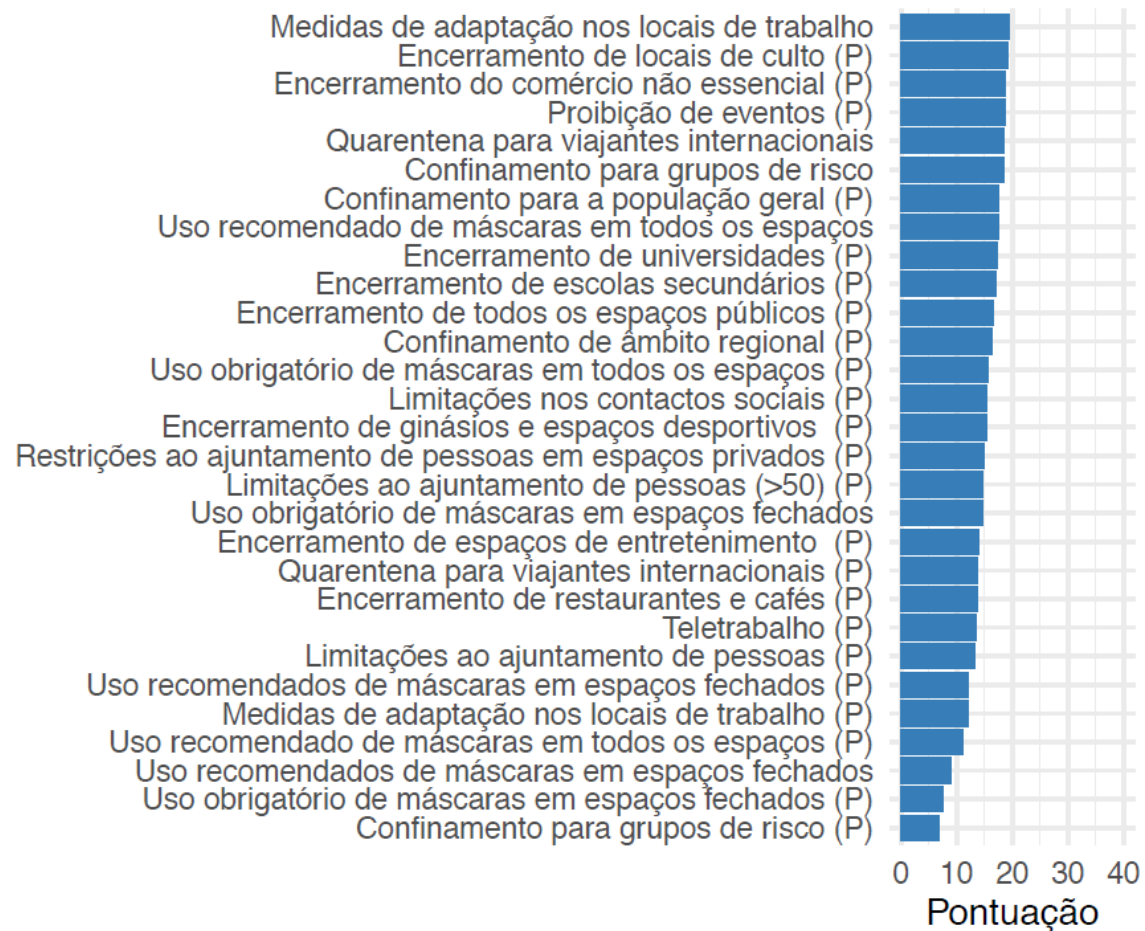

INSTITUTO DE SAÚDE PÚBLICA DA UNIVERSIDADE DO PORTO

REPÚBLICA
PORTUGUESA

não paramos
ESTAMOS ON
saiba mais em ePortugal.gov.pt

Escolha da estratégia

Implementação da estratégia

Caminho de saída

COVID-19

SITUAÇÃO EPIDEMIOLÓGICA EM PORTUGAL

Evolução da Infecção SARS-CoV-2 / COVID-19

Casos

Internamentos

UCI

Óbitos

ano — 2020 — 2021 — 2022

COVID-19

SITUAÇÃO EPIDEMIOLÓGICA EM PORTUGAL

Medidas de Resposta à Infeção (ECDC)

COVID-19

SITUAÇÃO EPIDEMIOLÓGICA EM PORTUGAL

ECDC

Medidas de Resposta à Infeção, por País

COVID-19

SITUAÇÃO EPIDEMIOLÓGICA EM PORTUGAL

Incidência e Intensidade das Medidas de Resposta à Infecção

COVID-19

SITUAÇÃO EPIDEMIOLÓGICA EM PORTUGAL

Hospitalizações e Intensidade das Medidas de Resposta à Infeção

COVID-19

SITUAÇÃO EPIDEMIOLÓGICA EM PORTUGAL

Internamentos em UCI e Intensidade das Medidas de Resposta à Infeção