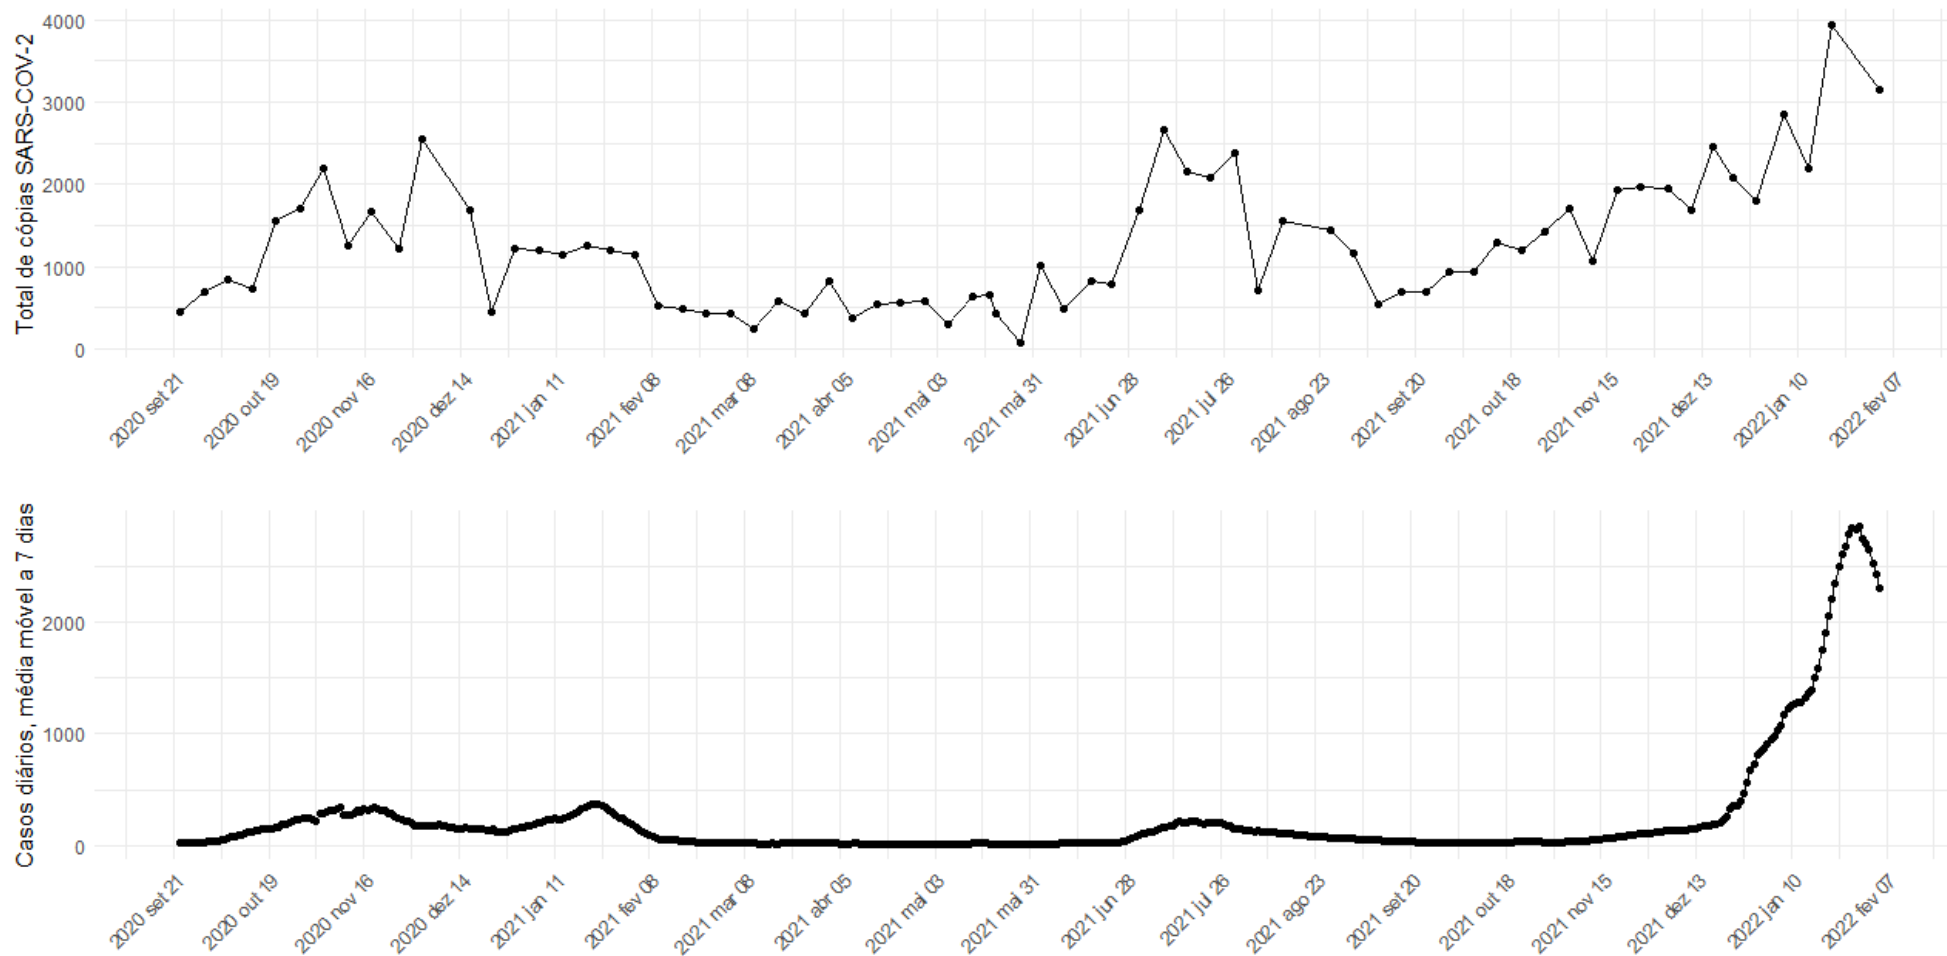

SAZONALIDADE

COVID-19

SITUAÇÃO EPIDEMIOLÓGICA EM PORTUGAL

IMUNIDADE HUMORAL

EPIPORTO

COVID-19

SITUAÇÃO EPIDEMIOLÓGICA EM PORTUGAL

SARS-CoV-2 em Águas Residuais e Casos de Infecção no Porto e Gondomar

COVID-19

SITUAÇÃO EPIDEMIOLÓGICA EM PORTUGAL

CAMINHO DE SAÍDA

**“AGIR TÃO DEPRESSA QUANTO POSSÍVEL
MAS TÃO DEVAGAR QUANTO NECESSÁRIO”**

REPÚBLICA
PORTUGUESA

não paramos
ESTAMOS ON

saiba mais em ePortugal.gov.pt