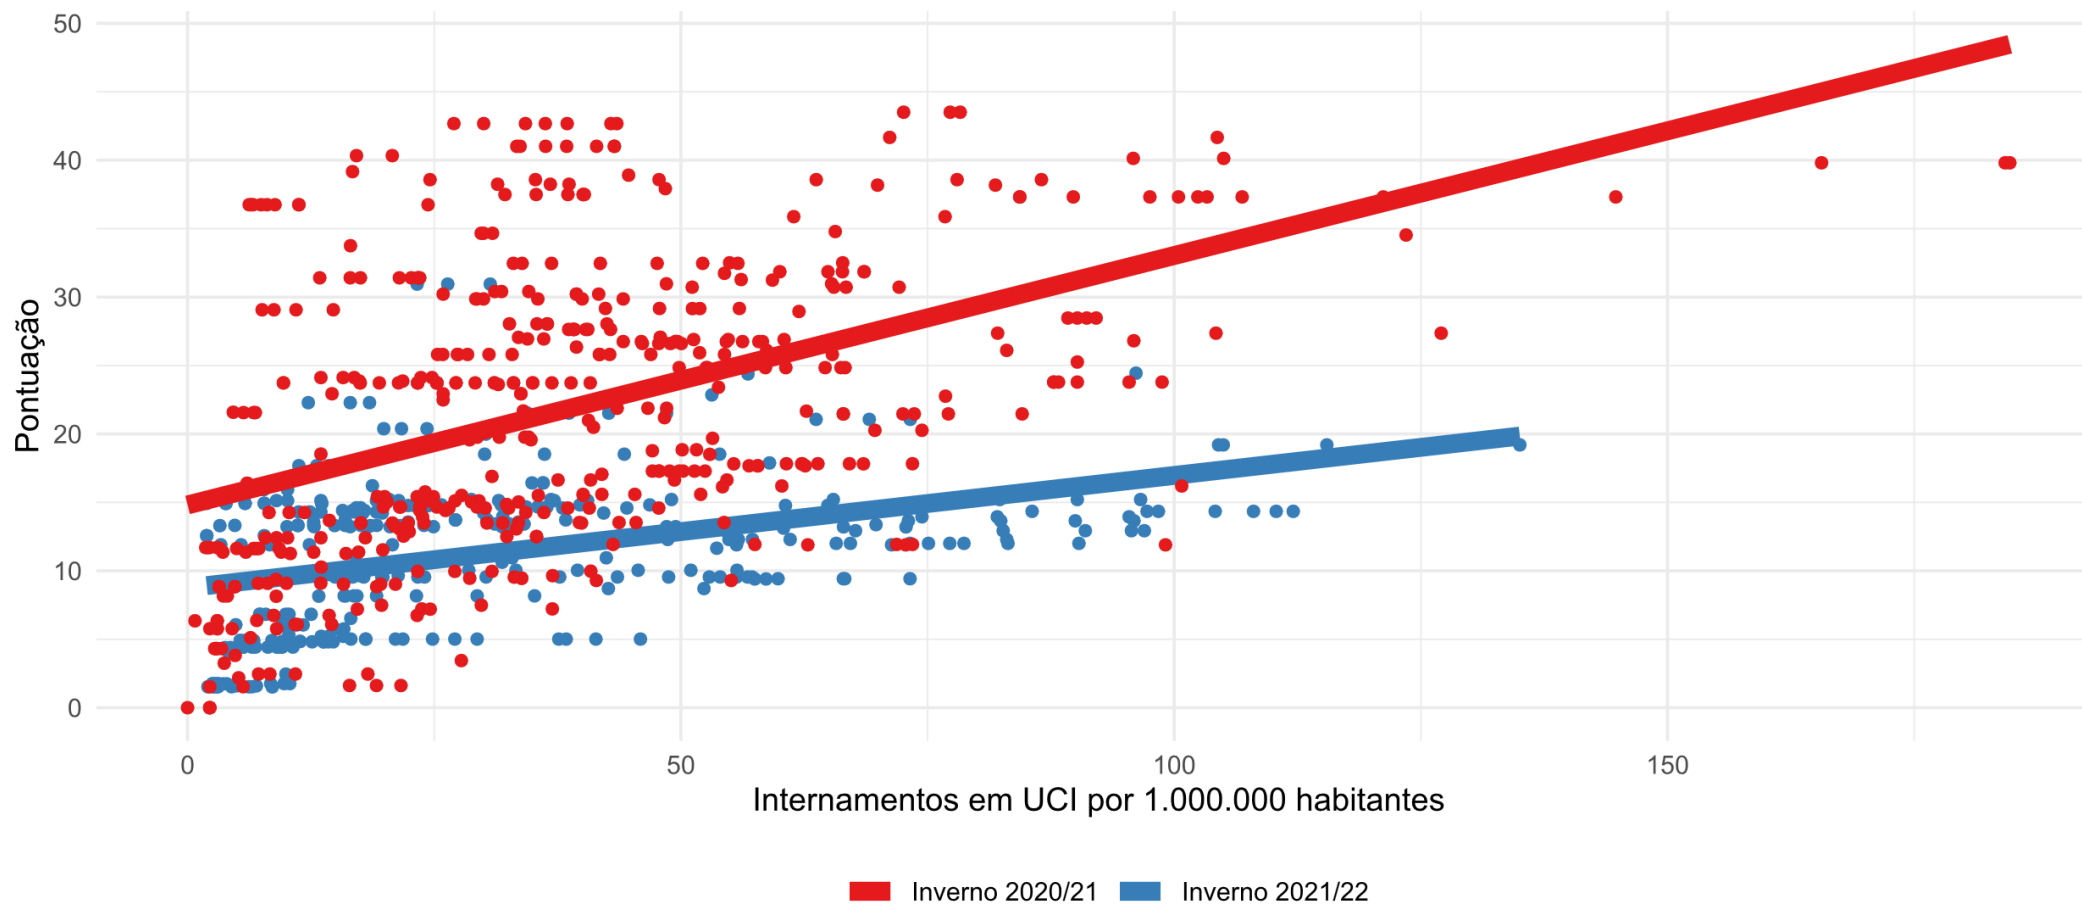

COVID-19

SITUAÇÃO EPIDEMIOLÓGICA EM PORTUGAL

Hospitalizações e Intensidade das Medidas de Resposta à Infeção

COVID-19

SITUAÇÃO EPIDEMIOLÓGICA EM PORTUGAL

Internamentos em UCI e Intensidade das Medidas de Resposta à Infeção

SAZONALIDADE

COVID-19

SITUAÇÃO EPIDEMIOLÓGICA EM PORTUGAL

IMUNIDADE HUMORAL

EPIPORTO

COVID-19

SITUAÇÃO EPIDEMIOLÓGICA EM PORTUGAL

SARS-CoV-2 em Águas Residuais e Casos de Infecção no Porto e Gondomar