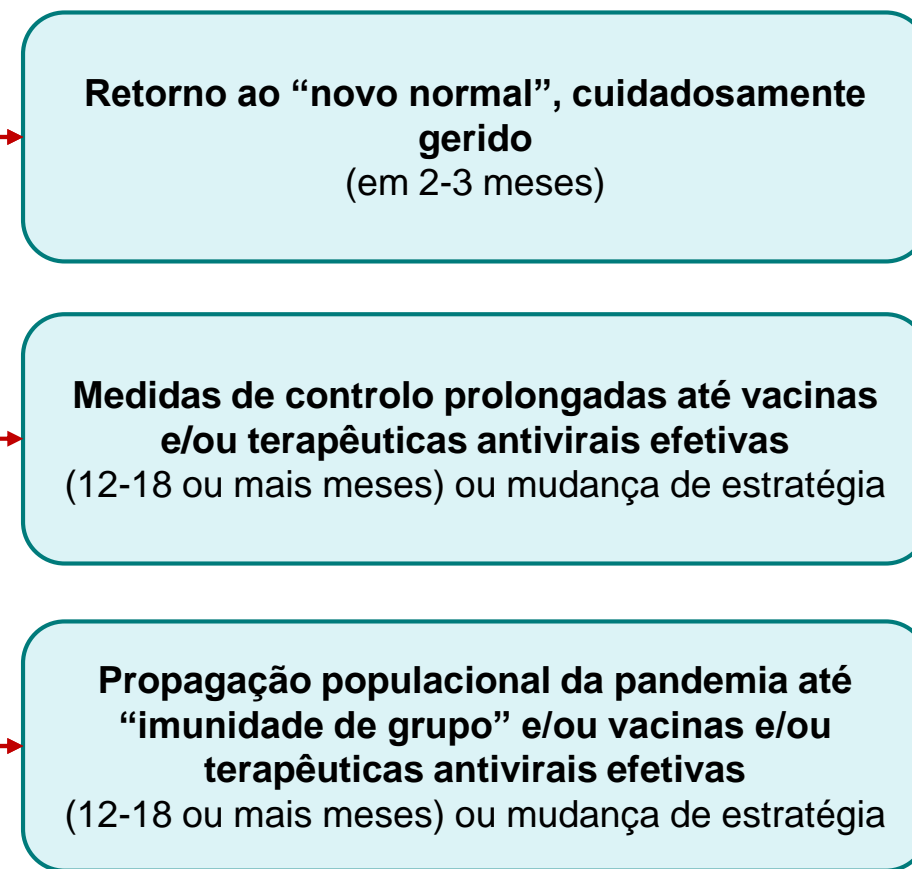

COVID-19

SITUAÇÃO EPIDEMIOLÓGICA EM PORTUGAL

4ª FEIRA, 16 DE FEVEREIRO DE 2022

AUDITÓRIO INFARMED

COVID-19: DA EMERGÊNCIA À ENDEMIAS

Milton Severo, Daniela Correia, Raquel Lucas, Paula Meireles, Angélica Ramos, Tiago Guimarães, Henrique Barros

INSTITUTO DE SAÚDE PÚBLICA DA UNIVERSIDADE DO PORTO

REPÚBLICA
PORTUGUESA

não paramos
ESTAMOS ON
saiba mais em ePortugal.gov.pt

Escolha da estratégia

Implementação da estratégia

Caminho de saída

COVID-19

SITUAÇÃO EPIDEMIOLÓGICA EM PORTUGAL