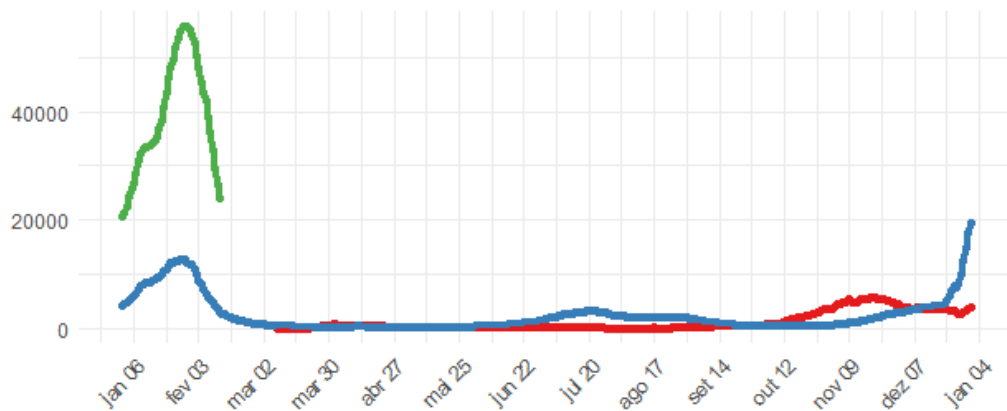

INSTITUTO DE SAÚDE PÚBLICA DA UNIVERSIDADE DO PORTO

REPÚBLICA
PORTUGUESA

não paramos
ESTAMOS ON
saiba mais em ePortugal.gov.pt

Escolha da estratégia

Implementação da estratégia

Caminho de saída

COVID-19

SITUAÇÃO EPIDEMIOLÓGICA EM PORTUGAL

Evolução da Infecção SARS-CoV-2 / COVID-19

Casos

Internamentos

UCI

Óbitos

ano — 2020 — 2021 — 2022

COVID-19

SITUAÇÃO EPIDEMIOLÓGICA EM PORTUGAL