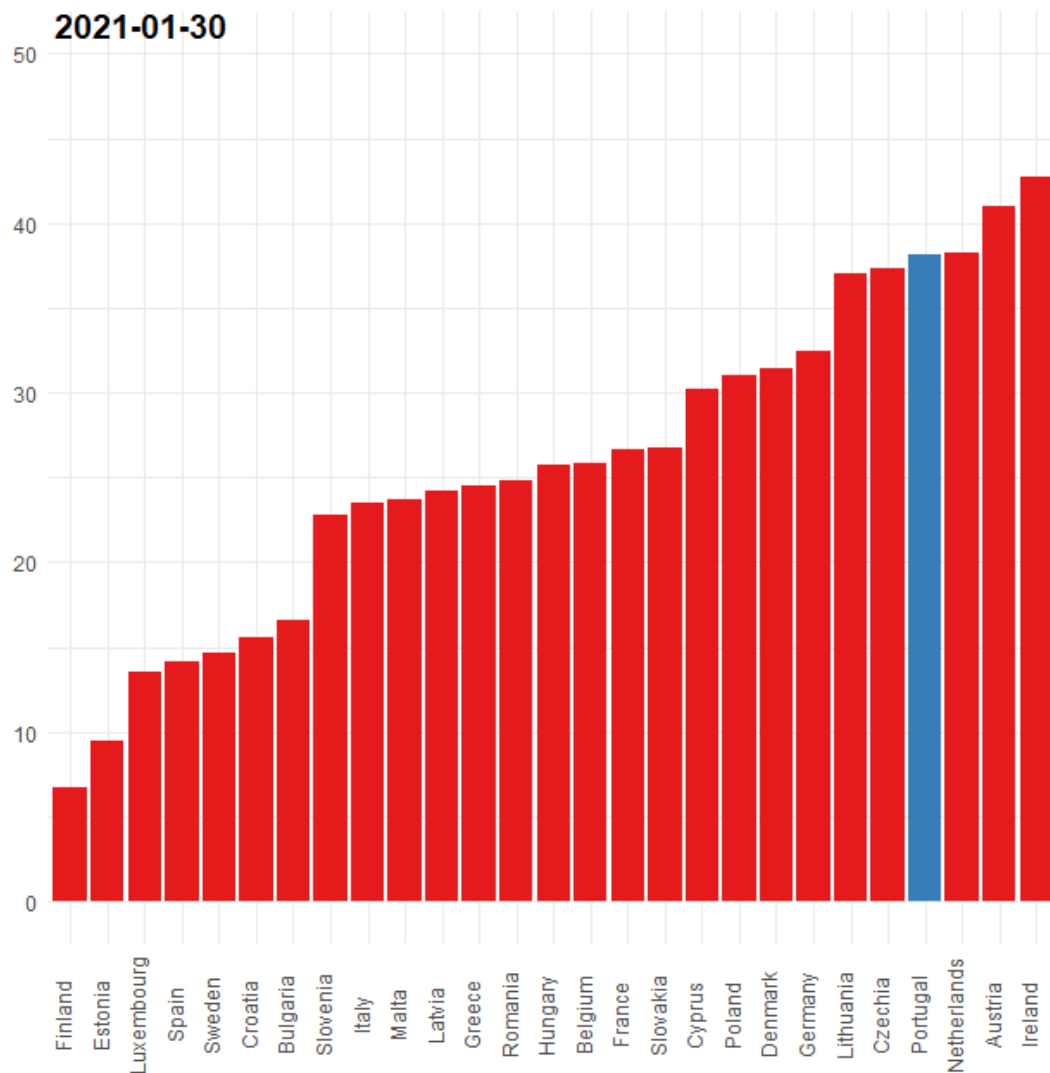

Evolução da Infecção SARS-CoV-2 / COVID-19

Casos

Internamentos

UCI

Óbitos

ano — 2020 — 2021 — 2022

COVID-19

SITUAÇÃO EPIDEMIOLÓGICA EM PORTUGAL

Medidas de Resposta à Infeção (ECDC)

COVID-19

SITUAÇÃO EPIDEMIOLÓGICA EM PORTUGAL

ECDC

Medidas de Resposta à Infeção, por País

COVID-19

SITUAÇÃO EPIDEMIOLÓGICA EM PORTUGAL

Incidência e Intensidade das Medidas de Resposta à Infecção